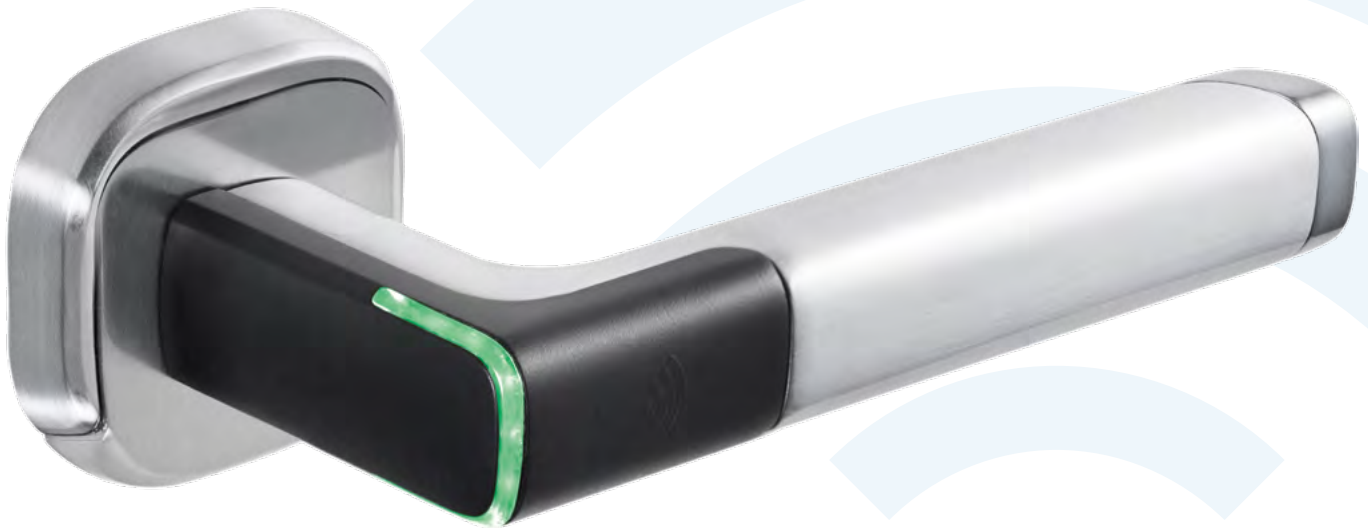

# Aperio® H100

So bekommen Sie Ihre  
Zutrittskontrolle in den Griff

**ASSA ABLOY**

Mit dem neuen drahtlosen Aperio® H100

Experience a safer  
and more open world

Energiesparend  
und nachhaltig

Statusanzeige  
mit LED

Passt zu den meisten  
Innentürtypen

Authentifizierung  
mit verschiedenen  
Identmitteln

Kein Bohren  
erforderlich

### Einfache Sicherheit für Innentüren

Der neue Aperio® H100 bietet die volle Leistung und Flexibilität einer drahtlosen Zutrittskontrolle in einem schlanken, designorientierten und batteriebetriebenen Türdrücker. Er lässt sich einfach nachrüsten und unterstützt eine Vielzahl an RFID-Technologien. Mit dem Drücker können Sie die organisatorische Sicherheit zum Beispiel für Büros, Lagerräume, Archive und Konferenzräume kostengünstig erhöhen.

#### **Vorteile:**

- Eine einfache Methode, eine Tür mit einem mechanischen Schloss ohne Bohren mit Zutrittskontrolle auszurüsten
- Einfache, drahtlose Lösung
- Kompatibel mit den meisten gängigen europäischen (DIN) und skandinavischen Einsteckschlössern bis zu einer Zugbelastung am Drücker von 60N
- Verwenden Sie den vorhandenen mechanischen Zylinder weiter
- Einfache Integration in Zutrittskontrollanlagen von weiteren Anbietern
- Arbeitet als Teil eines Online-Systems oder als Offline-Lösung
- Kompakter Drücker in zeitgemäßem Design
- LED für sofortige Statusanzeige
- Zum Austausch der Batterie muss nur eine Schraube gelöst werden
- Unterstützt die folgenden RFID-Technologien: MIFARE Classic®, MIFARE Ultralight®, MIFARE® DESFire®, MIFARE Plus®, MIFARE® SE, MIFARE® DESFire® SE, iCLASS SE, iCLASS Seos®, iCLASS Seos Elite