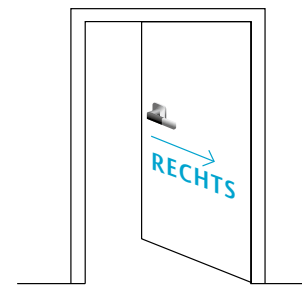

Versionen « für Tür DIN links »

Europäische Version

Skandinavische Version

« Öffnungsrichtungen der Tür » und Positionierung des Drückers

Türblatt schlägt nach links auf

Der Drücker mit RFID-Leserfunktion weist nach « links »

Türblatt schlägt nach rechts auf

Der Drücker mit RFID-Leserfunktion weist nach « rechts »

Versionen für Tür DIN rechts »

Europäische Version

Skandinavische Version