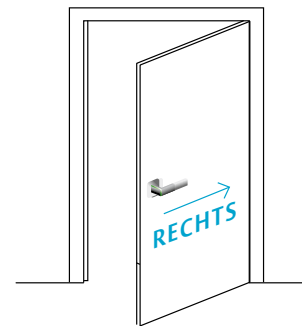

Versionen « für Tür DIN links »

Europäische Version

Skandinavische Version

« Öffnungsrichtungen der Tür » und Positionierung des Drückers

Türblatt schlägt nach links auf

Der Drücker mit RFID-Leserfunktion weist nach « links »

Türblatt schlägt nach rechts auf

Der Drücker mit RFID-Leserfunktion weist nach « rechts »

Versionen für Tür DIN rechts »

Europäische Version

Skandinavische Version