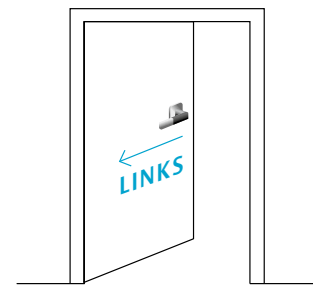

Versionen « für Tür DIN links »

Europäische Version

Skandinavische Version

« Öffnungsrichtungen der Tür » und Positionierung des Drückers

Türblatt schlägt nach links auf

Der Drücker mit RFID-Leserfunktion weist nach « links »

Türblatt schlägt nach rechts auf

Der Drücker mit RFID-Leserfunktion weist nach « rechts »

Versionen für Tür DIN rechts »

Europäische Version

Skandinavische Version