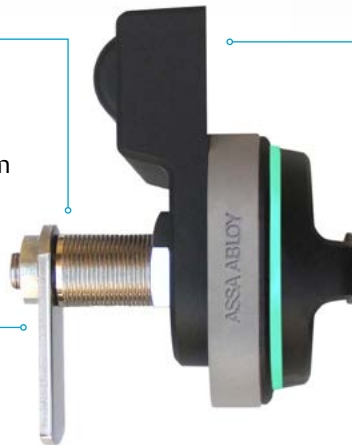

Kabellos

Installation ohne Verdrahtung oder Netzanschluss. Minimale Auflagefläche auf Ihren Möbeln

Visuelle Anzeige

Eine integrierte LED zeigt umgehend an, ob der Zugang erlaubt oder verweigert wird

Energiesparend

KL100 ist batteriebetrieben und hat eine Batterielebensdauer von mehreren Jahren

Flexibel

Vier Schlossvarianten:
Zwei Längen: Kurz- und Langzylinder passend für Metall- und Holztüren
Zwei Lochdurchmesser: 19 mm und 22 mm