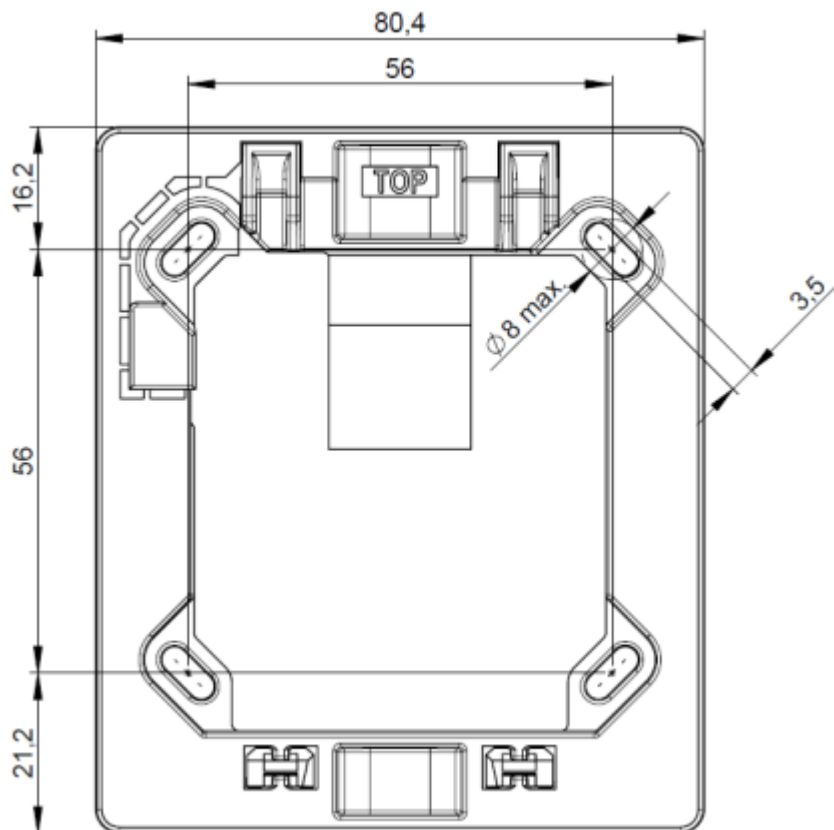

VOXIO-T (Touch) Zubehör

Aufputzrahmen VOXIO-T (Touch)

	Material	Kunststoff
	Erhältliche Farben	- Silber (RAL 9006) - Weiß (RAL 9016)
	ca. Abmessungen in mm (B x H x T)	81 x 94 x 22

Bohrschablone

Aufbau

VOXIO-T (Touch) Zubehör

Wandhalterung Unterputz VOXIO-T (Touch)

	Material	Kunststoff
	Erhältliche Farben	Standard Schwarz
	ca. Abmessungen in mm (B x H x T)	72 x 73 x 15

Bohrschablone

Aufbau