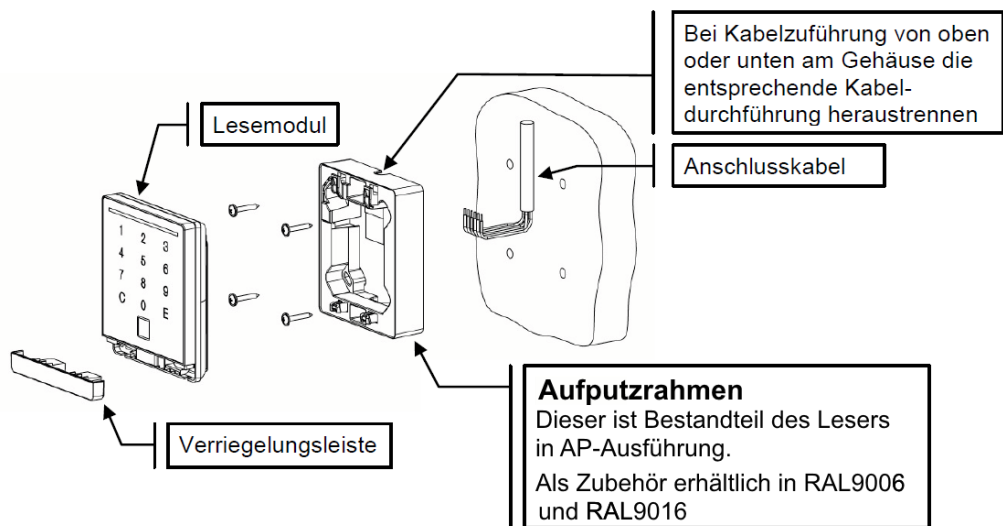

VOXIO-T (Touch) Zubehör

Aufputzrahmen VOXIO-T (Touch)

	Material	Kunststoff
	Erhältliche Farben	- Silber (RAL 9006) - Weiß (RAL 9016)
	ca. Abmessungen in mm (B x H x T)	81 x 94 x 22

Bohrschablone

Aufbau

VOXIO-T (Touch) Zubehör

Wandhalterung Unterputz VOXIO-T (Touch)

	Material	Kunststoff
	Erhältliche Farben	Standard Schwarz
	ca. Abmessungen in mm (B x H x T)	72 x 73 x 15

Bohrschablone

Aufbau