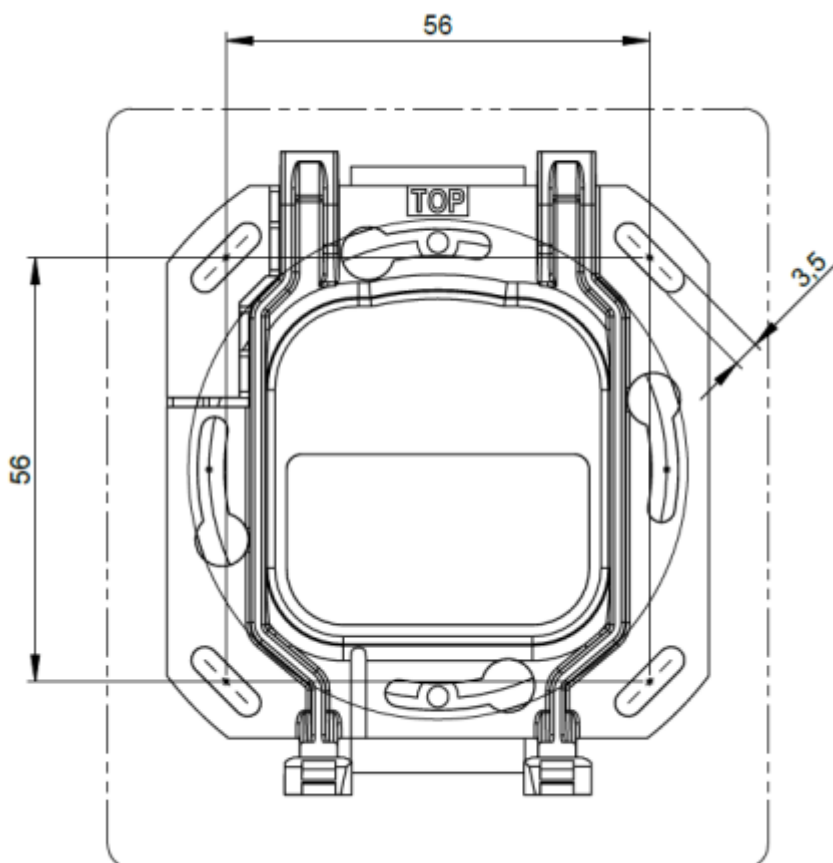

VOXIO-T (Touch) Zubehör

Aufputzrahmen VOXIO-T (Touch)

	Material	Kunststoff
	Erhältliche Farben	- Silber (RAL 9006) - Weiß (RAL 9016)
	ca. Abmessungen in mm (B x H x T)	81 x 94 x 22

Bohrschablone

Aufbau

VOXIO-T (Touch) Zubehör

Wandhalterung Unterputz VOXIO-T (Touch)

	Material	Kunststoff
	Erhältliche Farben	Standard Schwarz
	ca. Abmessungen in mm (B x H x T)	72 x 73 x 15

Bohrschablone

Aufbau